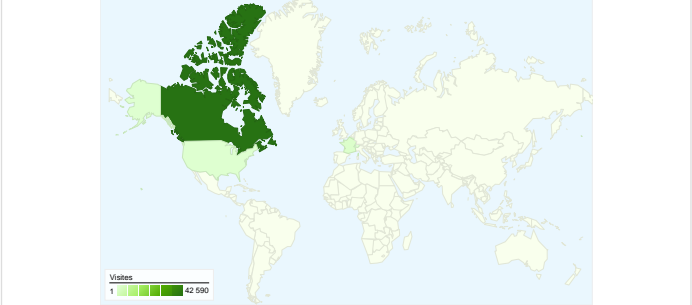

Fréquentation du site

- 45 004** Visites
- 54,26 %** Taux de rebond
- 123 635** Pages vues
- 00:02:14** Temps moyen passé sur le site
- 2,75** Pages par visite
- 78,39 %** Nouvelles visites (en %)

Vue d'ensemble des visiteurs

Synthèse géographique

Vue d'ensemble des sources de trafic

Vue d'ensemble du contenu

Pages	Pages vues	Pages vues (en %)
/restaurant	18 747	15,16 %
/	13 947	11,28 %
/hotel-motel	8 784	7,10 %
/attraits/	8 168	6,61 %
/chambre-commerce	5 882	4,76 %