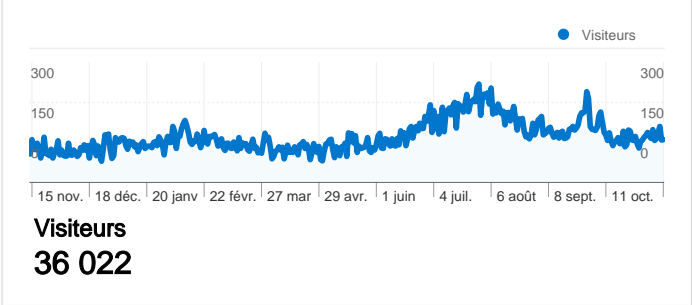

Fréquentation du site

- 45 004** Visites
- 54,26 %** Taux de rebond
- 123 635** Pages vues
- 00:02:14** Temps moyen passé sur le site
- 2,75** Pages par visite
- 78,39 %** Nouvelles visites (en %)

Vue d'ensemble des visiteurs

Synthèse géographique

Vue d'ensemble des sources de trafic

Vue d'ensemble du contenu

Pages	Pages vues	Pages vues (en %)
/restaurant	18 747	15,16 %
/	13 947	11,28 %
/hotel-motel	8 784	7,10 %
/attraits/	8 168	6,61 %
/chambre-commerce	5 882	4,76 %