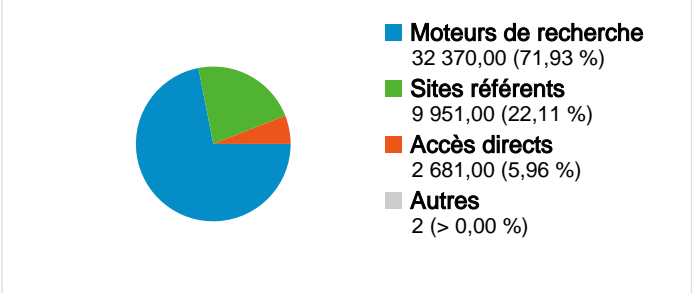

Fréquentation du site

- 45 004** Visites
- 54,26 %** Taux de rebond
- 123 635** Pages vues
- 00:02:14** Temps moyen passé sur le site
- 2,75** Pages par visite
- 78,39 %** Nouvelles visites (en %)

Vue d'ensemble des visiteurs

Synthèse géographique

Vue d'ensemble des sources de trafic

Vue d'ensemble du contenu

Pages	Pages vues	Pages vues (en %)
/restaurant	18 747	15,16 %
/	13 947	11,28 %
/hotel-motel	8 784	7,10 %
/attraits/	8 168	6,61 %
/chambre-commerce	5 882	4,76 %